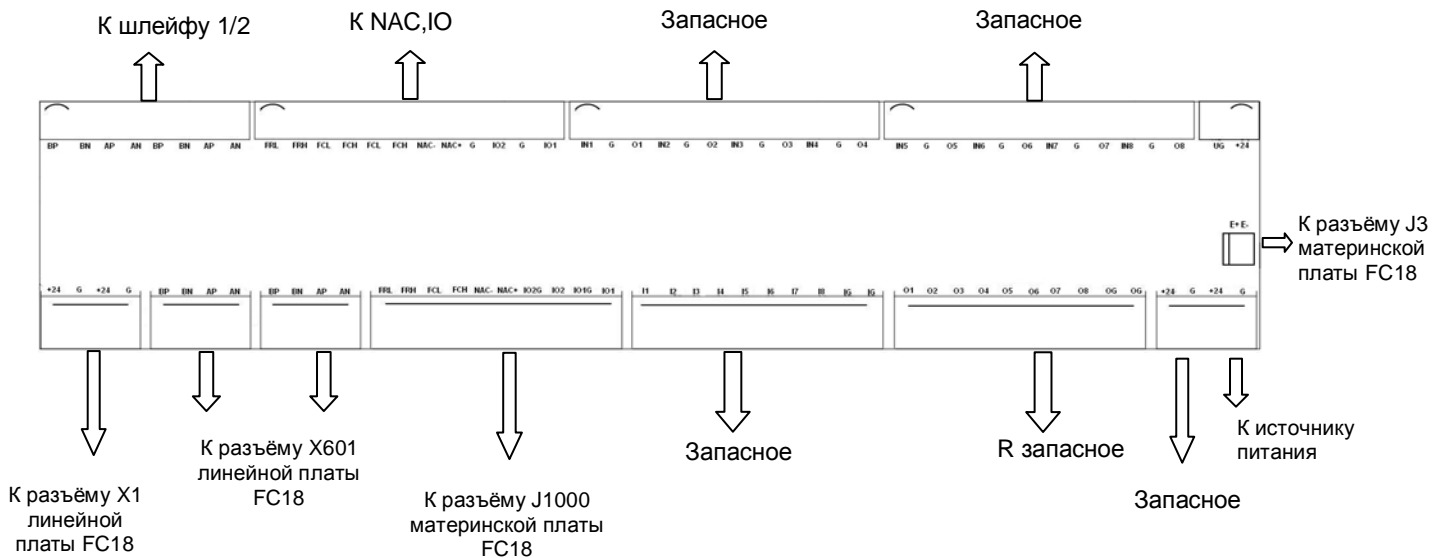

Схема подключения

По вопросам продаж и поддержки обращайтесь:

Астана +7(7172)727-132, Волгоград (844)278-03-48, Воронеж (473)204-51-73, Екатеринбург (343)384-55-89, Казань (843)206-01-48, Краснодар (861)203-40-90, Красноярск (391)204-63-61, Москва (495)268-04-70, Новосибирск (383)227-86-73, Ростов-на-Дону (863)308-18-15, Самара (846)206-03-16, Уфа (347)229-48-12, Нижний Новгород (831)429-08-12, Санкт-Петербург (812)309-46-40, Саратов (845)249-38-78

единый адрес: crb@nt-rt.ru

веб-сайт: cerberus.nt-rt.ru