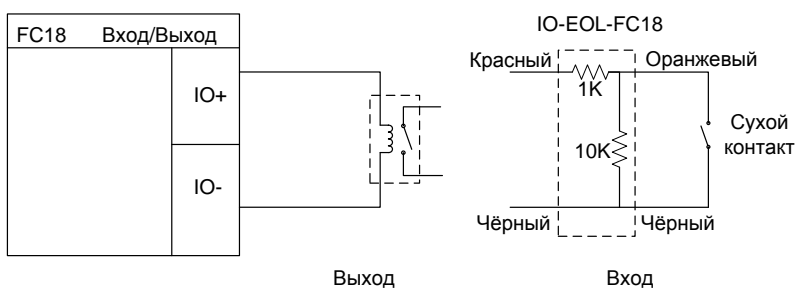

### Схема подключения

единый адрес: [crb@nt-rt.ru](mailto:crb@nt-rt.ru)

веб-сайт: [cerberus.nt-rt.ru](http://cerberus.nt-rt.ru)

**Рис. Схема подключения адресного шлейфа (шлейф 2 подключается аналогично)**

**Примечание:** при подключении кольцевого шлейфа провода от AP1 должны вернуться в BP1, а провода от AS1. Подключение адресных устройств (за исключением изолятора FDCL181) не чувствительно к полярности.

**Рис. Схема подключения встроенной линии оповещения (NAC)**

**Рис. Схема подключения встроенных входов/выходов**