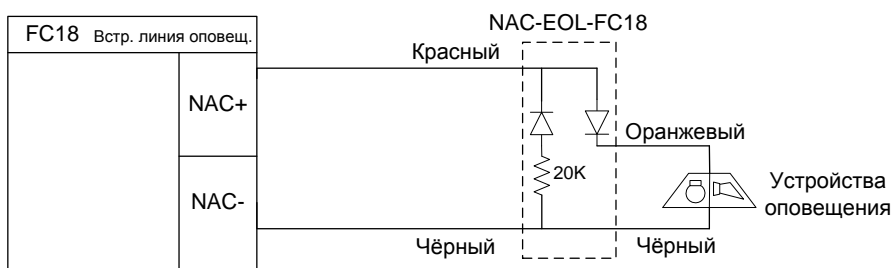

### Схема подключения

единый адрес: [crb@nt-rt.ru](mailto:crb@nt-rt.ru)

веб-сайт: [cerberus.nt-rt.ru](http://cerberus.nt-rt.ru)

**Рис. Схема подключения адресного шлейфа (шлейф 2 подключается аналогично)**

**Примечание:** при подключении кольцевого шлейфа провода от AP1 должны вернуться в BP1, а провода от AS1. Подключение адресных устройств (за исключением изолятора FDCL181) не чувствительно к полярности.