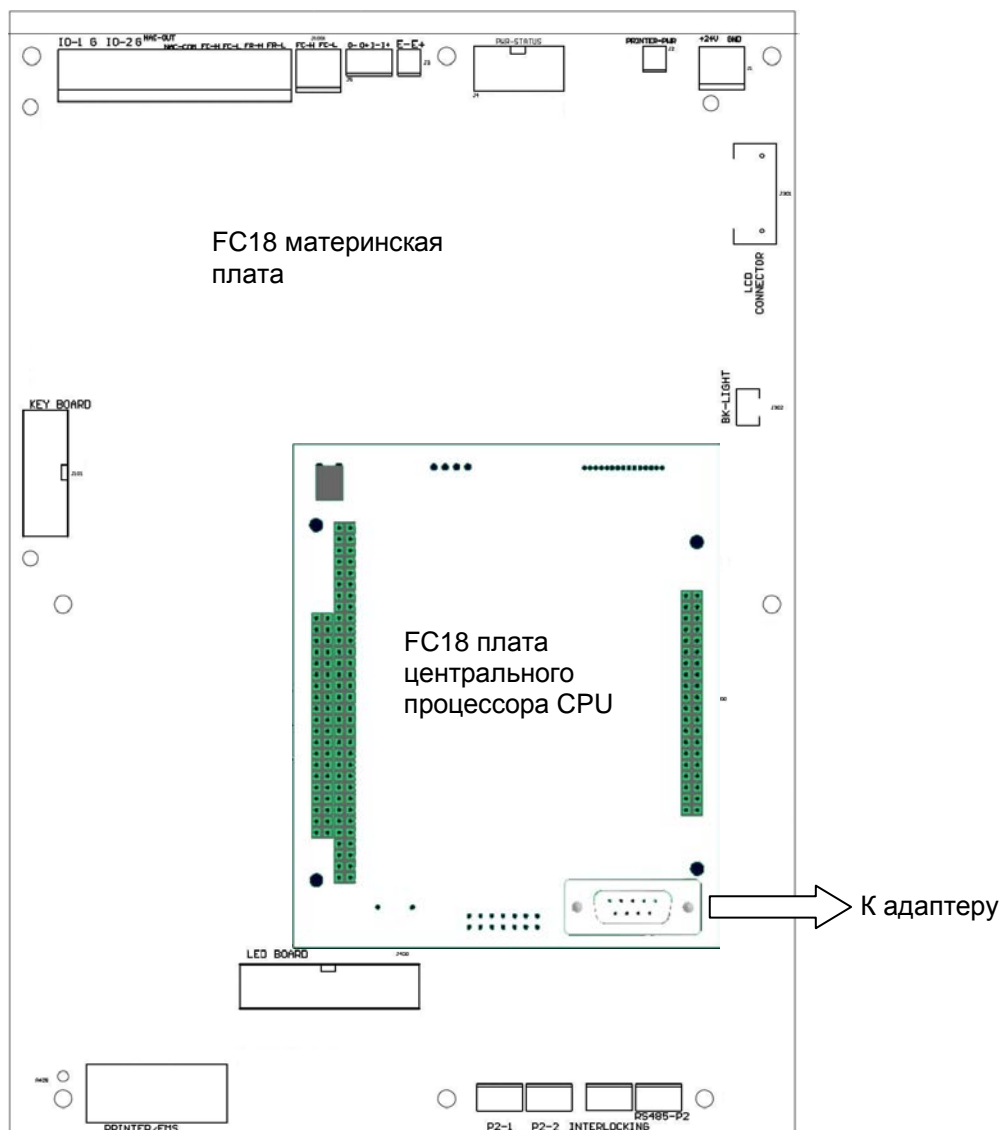

FCM1811-A1 CPU Плата центрального процессора

Техническое описание

Краткое описание

Плата центрального процессора CPU вместе с материнской платой представляют основную часть контроллера FC18. Подключение некоторых универсальных компонентов делает плату более совместимой. Плата применяется для хранения и загрузки конфигурации системы.

Индикаторы

На плате центрального процессора расположено 4 индикатора

	Назначение	Цвет	Состояние	Значение
①	Рабочее состояние	Зеленый	Вкл.	Норма системного ПО
			Выкл.	Сбой системного ПО
②	Электропитание ЦП	Зеленый	Вкл.	Норма питания
			Выкл.	Сбой питания
③	Неисправность 1	Желтый	Вкл.	Сбой загрузки
			Выкл.	Нет сбоя загрузки
④	Неисправность 2	Желтый	Вкл.	Сбой при тестировании
			Выкл.	Нет сбоя при тестировании

Технические характеристики

Рабочее напряжение	+5 В постоянного тока
Максимальный потребляемый ток	500 мА
Ток, потребляемый в дежурном режиме	100 мА
Flash-память	1М*16 бит*2
DRAM	16М*16 бит *1
Рабочая температура	0 ... +50°C
Температура хранения	-20 ... +60°C
Влажность	≤95% (при 40±2 °С)
Габаритные размеры	95 x 113 мм

единый адрес: crb@nt-rt.ru

веб-сайт: cerberus.nt-rt.ru

Схема подключения

Клавиша сброса

- Для сброса материнской платы и платы центрального процессора

Информация для заказа

Модель	№ изделия	№ партии	Наименование	Вес
FCM1811-A1	S54420-A12-A1	100758039	Плата ЦП	0.084 кг